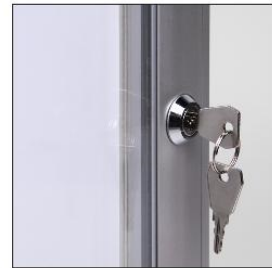

## Lockable Notice Board SCS

LOCKABLE NOTICE BOARDS > INDOOR MAGNETIC

### Lockable Notice Board S

Silver anodised aluminium frame with an UV resistant hinged front panel suitable for indoor and covered outdoor use. Complete with coated steel back wall suitable for use with dry wipe markers and magnets. Supplied with 2 keys. Special sizes and colours available upon request.

### Schaukasten S

Aluminium-Schaukasten mit UV-resistenter Frontscheibe. Abschließbar mit Zylinderschloss, wird inkl. zwei Schlüsseln geliefert. Die weiße, magnethaftende Rückwand ist mit Boardmarkern beschreibbar und trocken abwischbar.